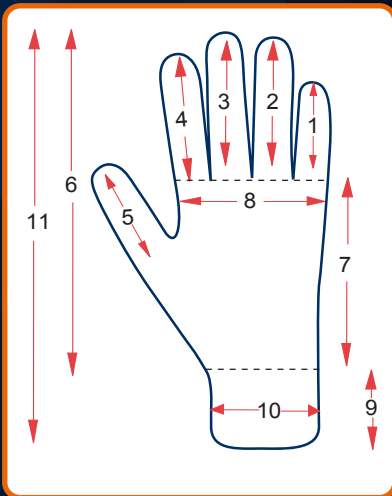

**MODELO:** 16-102-N

**TALLA:** Hombre (8-9)

**COLOR:** Blanco

**DESCRIPCIÓN:**

Guante japonés blanco con puntos negros de pvc en palma, lo que permite a este guante tener excelente agarre en seco para la manipulación de objetos de manera más segura. Por sus materiales este producto es confortable, resistente y durable. Cuenta con puño ribeteado, lo que le permite incrementar su vida útil al ser lavado.

**CERTIFICACIÓN**

**EMPAQUE**  
300 PARES

Puño:	Palma:	Dorso:	Hilos:
Tejido de punto / Ribeteado	Tela tejida algodón / poliéster con puntos de pvc	Tela tejida algodón / poliéster con puntos de pvc	algodón/ poliéster
<b>Visualmente:</b> No presenta fallas visibles como: grietas, deshilados, torcidos, cortadura o fallas en el ensamble.			

DIMENSIONES		H (8-9)
1	Dedo meñique	65 mm
2	Dedo anular	85 mm
3	Dedo medio	90 mm
4	Dedo índice	75 mm
5	Dedo pulgar	65 mm
6	Longitud	190 mm
7	Longitud de palma	100 mm
8	Ancho de palma	110 mm
9	Longitud de puño	55 mm
10	Ancho de puño	87 mm
11	Longitud Total	245 mm
12	Ribete	Blanco